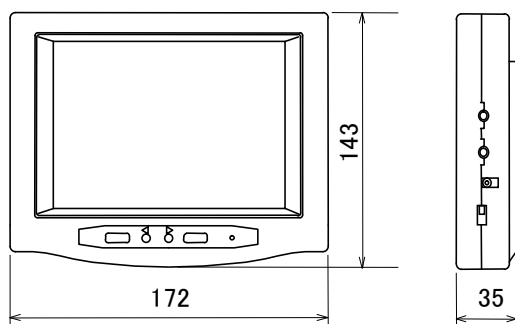

液晶6.4インチビデオモニタ

特徴 高輝度
広視角

・ビデオモニタ(NTSC対応)

※モニタ画面は、はめ込み画像(合成)です。

NM-LCD64

仕様

型式	NM-LCD64
LCDパネル	6.4インチ TFT LCD
解像度	320×234ドット
明るさ	330cd/m ²
バックライト	CCFL 10,000時間
視角	R:60° / L:60° U 40° / D :55°
映像音声入力数	映像音声 2入力
映像入力型式	NTSC/PAL 自動切換
映像入力規格	1.0Vp/p VBS 75Ω
音声入力規格	モノラル 200Ω -20~-30dB
映像・音声入力コネクタ	2極 ミニジャック
付属コネクタ仕様	RCAピン
モニタスピーカー	スピーカー内蔵 (約0.5W)
電源	DC12V ±10%
消費電力	8W Max
使用環境条件	0C°~+60C°
外形寸法	172(W) × 143(H) × 35(D)
重量	500g
付属ACアダプター	DC12V 1A
付属品	ACアダプター、自立スタンド、ミニジャック-RCAピン変換アダプター ×2

※製品改良のため外観および仕様を予告なく変更することがあります

外形寸法図/NM-LCD64

付属コネクタ