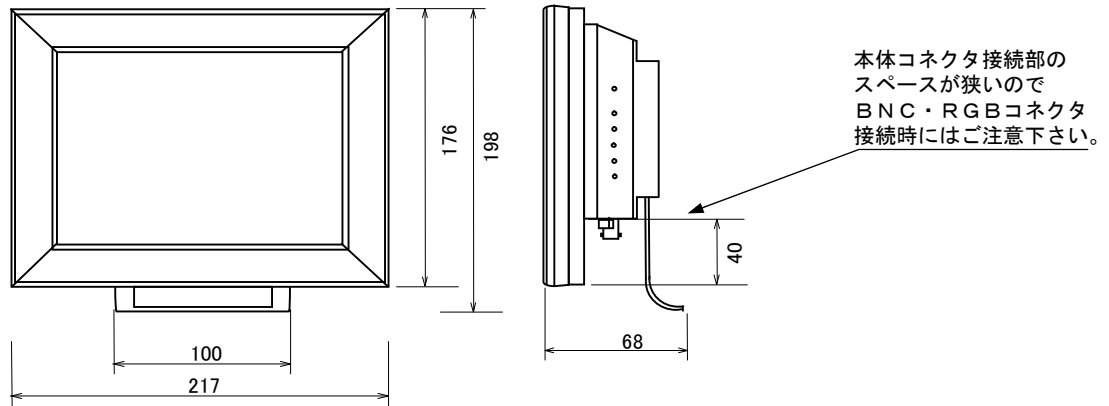

液晶 8 インチビデオモニタ

特徴 高輝度
広視角
パソコン入力対応
・ビデオモニタ(NTSC対応)

※モニタ画面は、はめ込み画像(合成)です。

NM-LCD80-800

■仕様

型式	NM-LCD80-800
LCDパネル	8インチ TFT LCD
解像度	800×600 ドット
バックライト	バックライト CCFL 20,000時間
明るさ	500cd/㎡
コントラスト	400:1
視角	U: 65° D: 65° L: 70° R: 70°
映像音声入力数	映像音声 2入力
映像入力型式	NTSC/PAL 自動切換
映像入力規格	1.0Vp/p VBS 75Ω
パソコン入力型式	VGA SVGA RGBアナログ (XGA(1024×768)にも対応します)
パソコン入力コネクタ	シュリンク D-Sub 15P
映像入力コネクタ	2入力 BNC 入力 (スルーアウト出力は有りません)
音声入力コネクタ	RCAピン 入力
音声入力規格	モノラル 200Ω -20~-30dB
モニタスピーカー	スピーカー内蔵 (約1W)
電源・消費電力	DC 12V 1A、10W Max
本体外形寸法	217(W) 176(H) 55(D)
本体重量	1.5Kg
使用環境条件	温度:0°C~+50°C 湿度:10%~85%
付属品	ACアダプター DC12V 3A リモコン

※製品改良のため外観および仕様を予告なく変更することがあります。

※壁面取付金具などのマウントはVESAに対応しております。
※映像・音声スルーアウトがありません。

液晶 8 インチビデオモニター

外形寸法図 / NM-LCD80-800

オプション 標準サイズのものをご使用になられますとモニター本体が傾きますので、下記のオプション品をご使用いただくことをお薦めします。

RGBケーブル

BNCアダプタ
L型ジャックプラグ