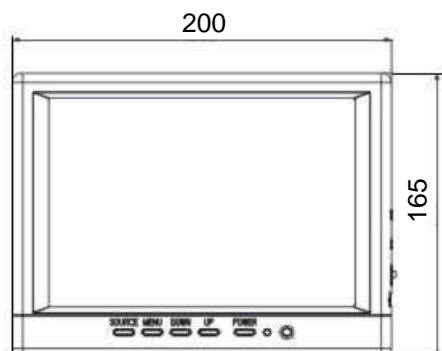

■仕 様

NM-LCD80PL

型 式	NM-LCD80PL
LCDパネル	8インチ TFT LCD
解像度	800×600 ドット
バックライト	LED 20,000時間
明るさ	250cd/㎡
コントラスト	500:1
視角	U: 50° D: 70° L: 70° R: 70°
映像音声入力数	映像音声 2入力
映像入力型式	NTSC/PAL 自動切換
映像入力規格	1.0Vp/p VBS 75Ω
映像音声入力コネクター	2極 ミニジャック
付属コネクター仕様	RCAピン
パソコン入力型式	VGA SVGA RGBアナログ (XGA(1024×768)にも対応します)
パソコン入力コネクター	シュリンク D-Sub 15P
音声入力規格	モノラル 200Ω -20~-30dB
モニタスピーカー	スピーカー内蔵(約0.5W)
電源・消費電力	DC 12V 0.5A、6W Max
外形寸法	200(W) × 165(H) × 30(D)
本体重量	680g
使用環境条件	温度:0°C~+50°C 湿度:20%~80%
付属品	ACアダプター DC12V 1A、自立スタンド、ミニジャック-RCAピン変換アダプター ×2

※製品改良のため外観および仕様を予告なく変更することがあります。

外形寸法図/NM-LCD80PL