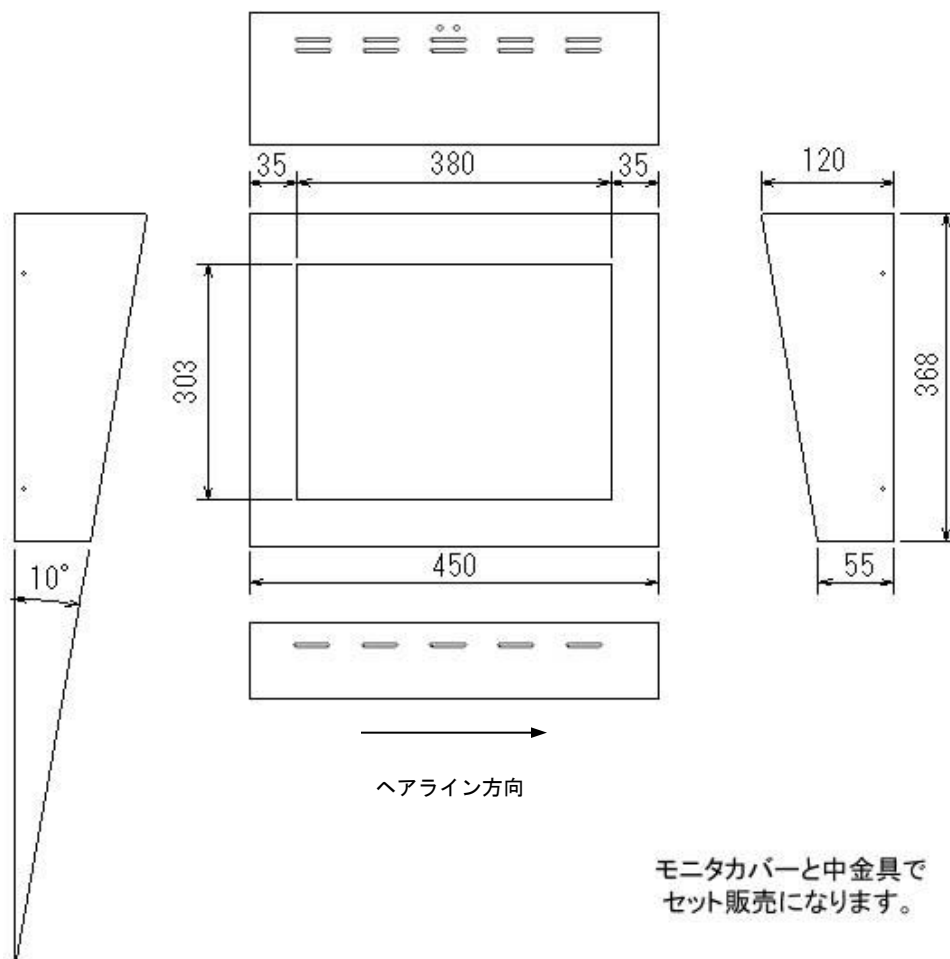

# NM-LCD190HVE専用モニタカバー(屋内専用)

### ■仕様

型式	NM-CAB190
傾斜角度	10度固定
カバー材質	ステンレス t=1.0 ヘアライン
中金具材質	スチール t=1.6 塗装:黒半ツヤ
本体外形寸法	450(W)×368(H)×120(D)mm
重量	約3.0Kg

#### 外形寸法図

※製品は日本国内用ですので、国外では使用できません。

※製品改良のため外観および仕様を予告なく変更することがあります。2022.05.10作成版