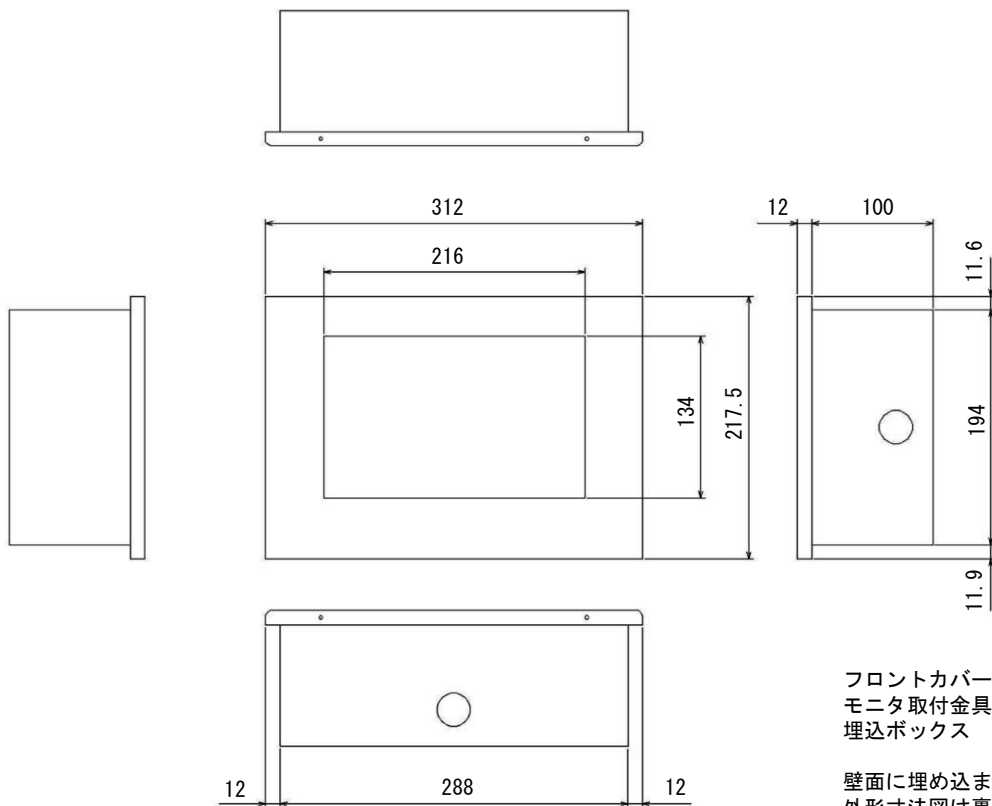

# モニタ壁面埋込ボックス

10インチ液晶ワイドビデオモニタ  
NM-LCDW101A  
専用

### 仕様

型式	NM-CAHW101A
カバー材質	ステンレス t=1.0 ヘアライン
中金具材質	スチール メッキ (モニタ取付金具 t=1.2 埋込BOX t=1.6)
本体外形寸法	312(W)×217.5(H)×112(D)mm
重量	約2.0Kg

### 外形寸法図

フロントカバー  
モニタ取付金具  
埋込ボックス } セット販売

壁面に埋め込まれるボックス部分の  
外形寸法図は裏面にあります。

**※製品は日本国内用ですので、国外では使用できません。**

※製品改良のため外観および仕様を予告なく変更することがあります。2022.05.10作成版

# モニタ壁面埋込ボックス

埋込ボックス外形寸法図

※上下返しても使用できます。  
引き込みケーブルの位置に  
合わせてご使用ください。