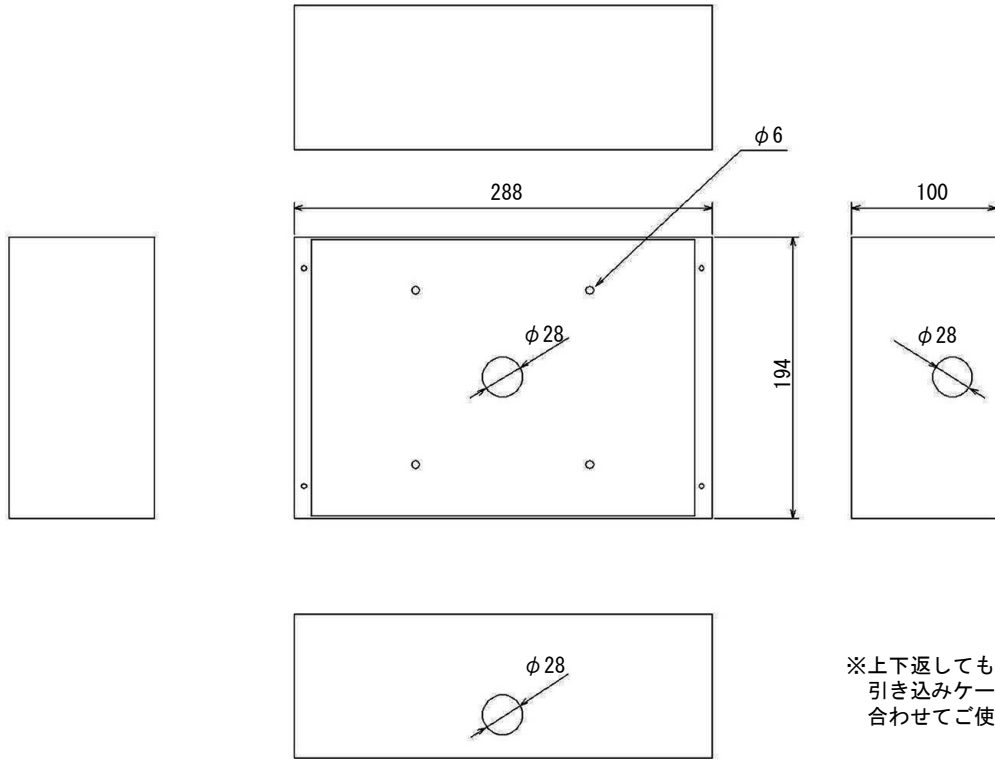

### 仕様

型式	NM-CAHW101A
カバー材質	ステンレス t=1.0 ヘアライン
中金具材質	スチール メッキ (モニタ取付金具 t=1.2 埋込BOX t=1.6)
本体外形寸法	312(W)×217.5(H)×112(D)mm
重量	約2.0Kg

### 外形寸法図

フロントカバー  
モニタ取付金具  
埋込ボックス } セット販売

壁面に埋め込まれるボックス部分の  
外形寸法図は裏面にあります。

**※製品は日本国内用ですので、国外では使用できません。**

※製品改良のため外観および仕様を予告なく変更することがあります。2022.05.10作成版

# モニタ壁面埋込ボックス

埋込ボックス外形寸法図

※上下返しても使用できます。  
引き込みケーブルの位置に  
合わせてご使用ください。