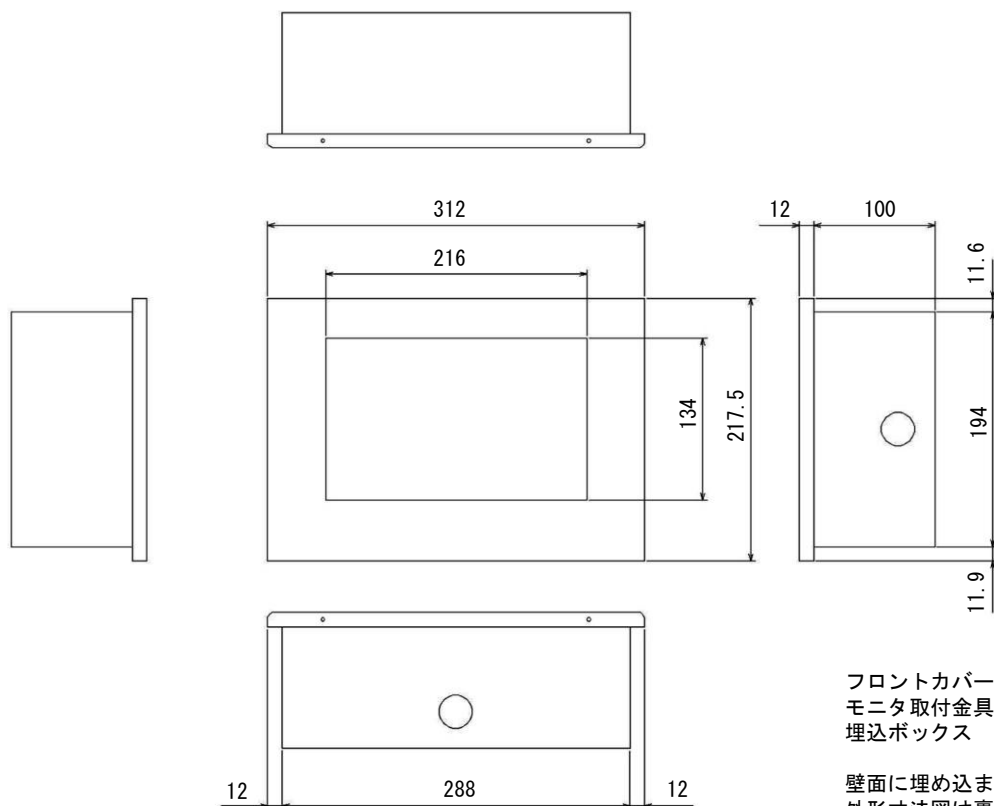

モニタ壁面埋込ボックス

10インチ液晶ワイドビデオモニタ
NM-LCDW101-ATC
専用

NM-CAHW101ATC

仕様

型式	NM-CAHW101ATC
カバー材質	ステンレス t=1.0 ヘアライン
中金具材質	スチール メッキ (モニタ取付金具 t=1.2 埋込BOX t=1.6)
本体外形寸法	312(W)×217.5(H)×112(D)mm
重量	約2.0Kg

外形寸法図

フロントカバー
モニタ取付金具
埋込ボックス } セット販売

壁面に埋め込まれるボックス部分の
外形寸法図は裏面にあります。

※製品は日本国内用ですので、国外では使用できません。

※製品改良のため外観および仕様を予告なく変更することがあります。2022.05.10作成版

モニタ壁面埋込ボックス

埋込ボックス外形寸法図

※上下返しても使用できます。
引き込みケーブルの位置に
合わせてご使用ください。