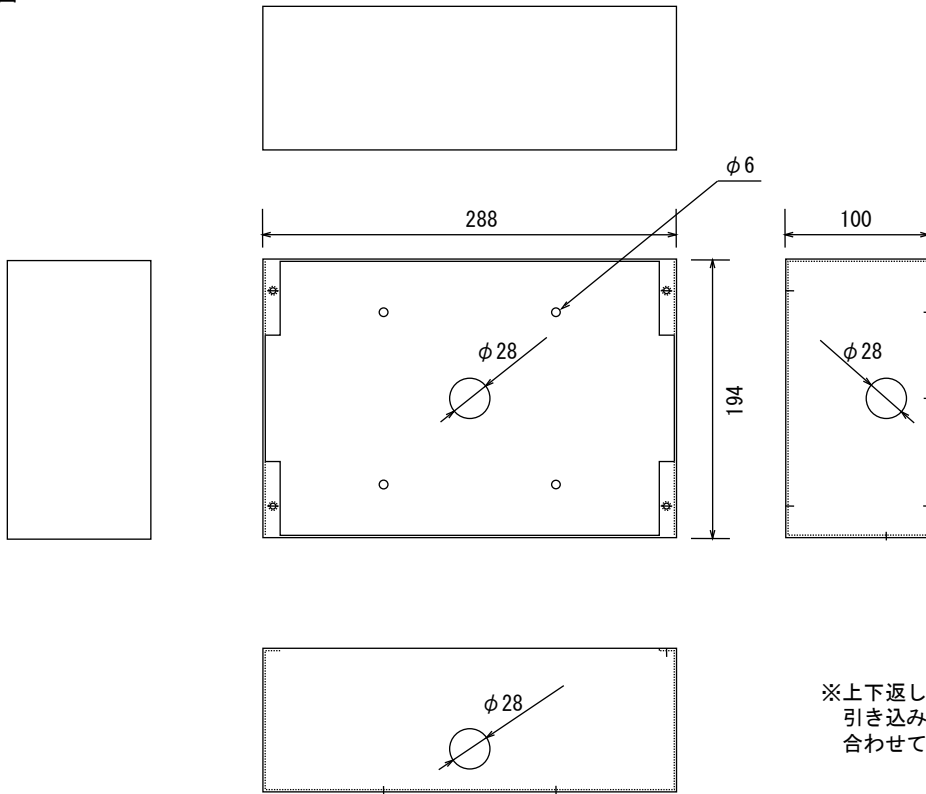

モニタ壁面埋込ボックス

10インチ液晶ワイドビデオモニタ
NM-LCDW101-ATC
専用

NM-CAHW101ATC

仕様

型式	NM-CAHW101ATC
カバー材質	ステンレス t=1.0 ヘアライン
中金具材質	スチール メッキ (モニタ取付金具 t=1.2 埋込BOX t=1.6)
本体外形寸法	312(W)×217.5(H)×112(D)mm
重量	約2.0Kg

外形寸法図

フロントカバー
モニタ取付金具
埋込ボックス } セット販売

壁面に埋め込まれるボックス部分の
外形寸法図は裏面にあります。

※製品は日本国内用ですので、国外では使用できません。

※製品改良のため外観および仕様を予告なく変更することがあります。2022.05.10作成版

モニタ壁面埋込ボックス

埋込ボックス外形寸法図

※上下返しても使用できます。
引き込みケーブルの位置に
合わせてご使用ください。