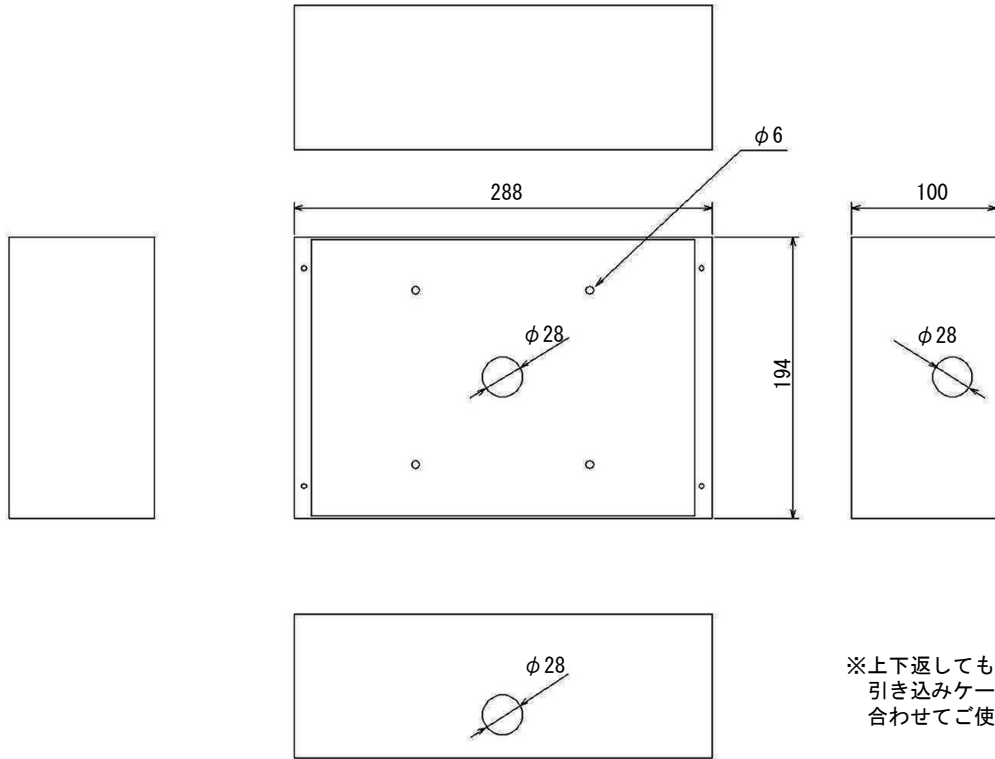

### 仕様

型式	NM-CAHW101L
カバー材質	ステンレス t=1.0 ヘアライン
中金具材質	スチール メッキ (モニタ取付金具 t=1.2 埋込BOX t=1.6)
本体外形寸法	312(W)×217.5(H)×112(D)mm
重量	約2.0Kg

#### 外形寸法図

フロントカバー  
 モニタ取付金具  
 埋込ボックス } セット販売

壁面に埋め込まれるボックス部分の  
 外形寸法図は裏面にあります。

**※製品は日本国内用ですので、国外では使用できません。**

※製品改良のため外観および仕様を予告なく変更することがあります。2022.05.10作成版

# モニタ壁面埋込ボックス

埋込ボックス外形寸法図

※上下返しても使用できます。  
引き込みケーブルの位置に  
合わせてご使用ください。