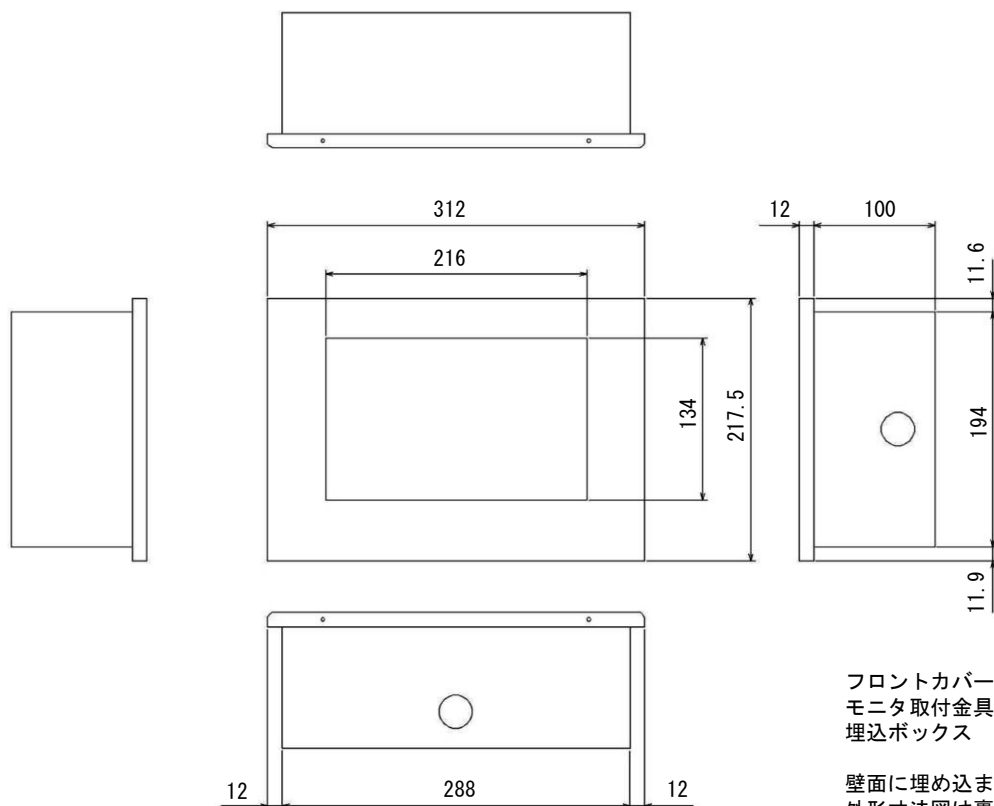

# モニタ壁面埋込ボックス

10インチ液晶ワイドビデオモニタ  
 NM-LCDWB101L  
 NM-LCDWB101H  
 専用

### 仕様

型式	NM-CAHW101L
カバー材質	ステンレス t=1.0 ヘアライン
中金具材質	スチール メッキ (モニタ取付金具 t=1.2 埋込BOX t=1.6)
本体外形寸法	312(W)×217.5(H)×112(D)mm
重量	約2.0Kg

#### 外形寸法図

フロントカバー  
 モニタ取付金具  
 埋込ボックス } セット販売

壁面に埋め込まれるボックス部分の  
 外形寸法図は裏面にあります。

**※製品は日本国内用ですので、国外では使用できません。**

※製品改良のため外観および仕様を予告なく変更することがあります。2022.05.10作成版

# モニタ壁面埋込ボックス

埋込ボックス外形寸法図

※上下返しても使用できます。  
引き込みケーブルの位置に  
合わせてご使用ください。