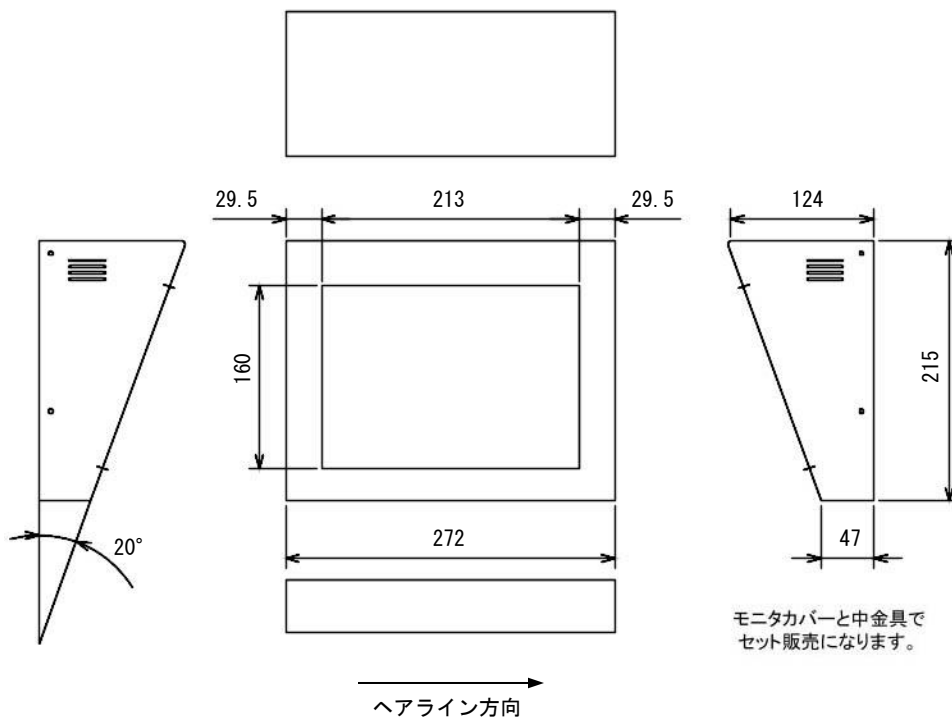

外形寸法図

※製品は日本国内用ですので、国外では使用できません。

※製品改良のため外観および仕様を予告なく変更することがあります。2024. 08. 10作成版

株式会社マイクロ電子システム

TEL 075-822-2825 FAX 075-822-2829

<https://www.microelec.jp>