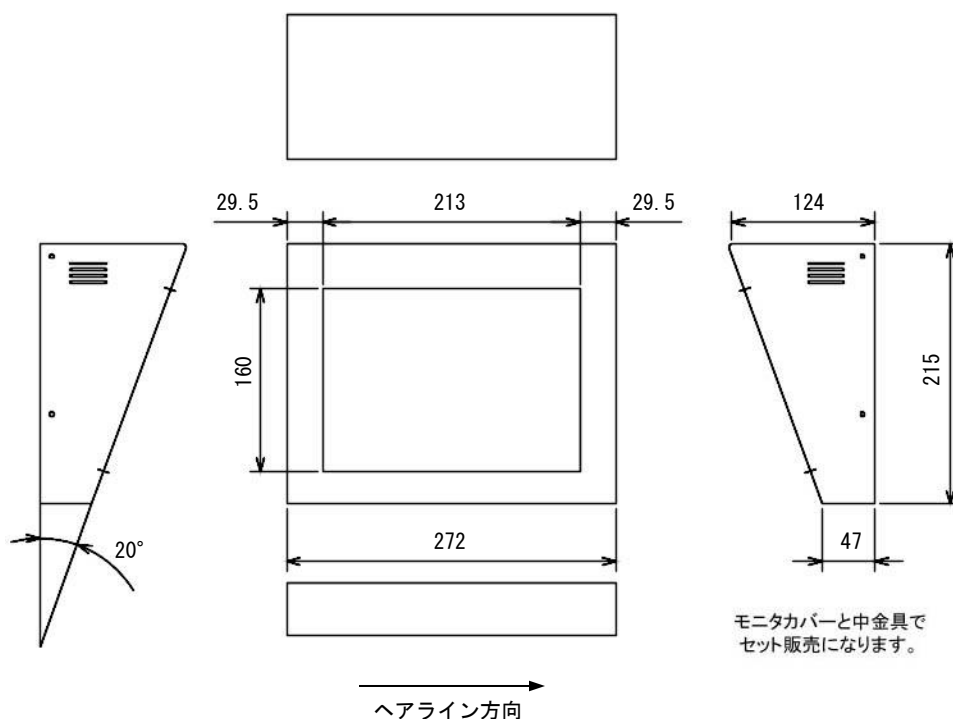

# NM-LCD104HVE専用モニタカバー(屋内専用)

### ■仕様

型式	NM-DCV104-20
傾斜角度	20度固定
カバー材質	ステンレス t=1.0 ヘアライン
中金具材質	スチール t=1.6 塗装:黒半ツヤ
本体外形寸法	272(W)×215(H)×124(D)mm
重量	約1.8Kg

### 外形寸法図

※製品は日本国内用ですので、国外では使用できません。

※製品改良のため外観および仕様を予告なく変更することがあります。2022.05.10作成版