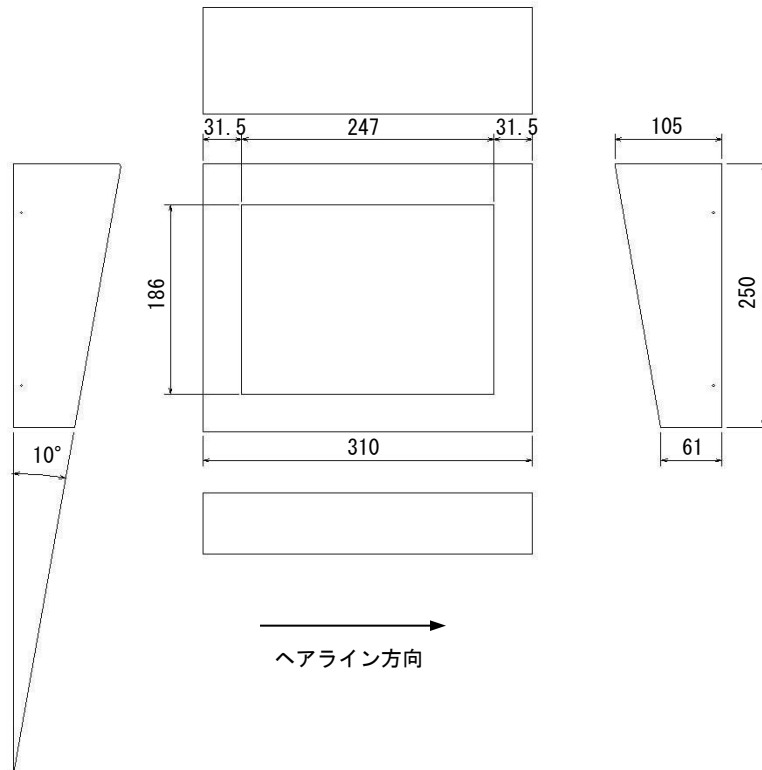

# NM-LCD121HVS専用モニタカバー(屋内専用)

### ■仕様

型式	NM-DCV121
傾斜角度	10度固定
カバー材質	ステンレス t=1.0 ヘアライン
中金具材質	スチール t=1.6 塗装:黒半ツヤ
本体外形寸法	310(W)×250(H)×105(D)mm
重量	約1.8Kg

外形寸法図

※製品は日本国内用ですので、国外では使用できません。

※製品改良のため外観および仕様を予告なく変更することがあります。2024.08.10作成版

株式会社マイクロ電子システム