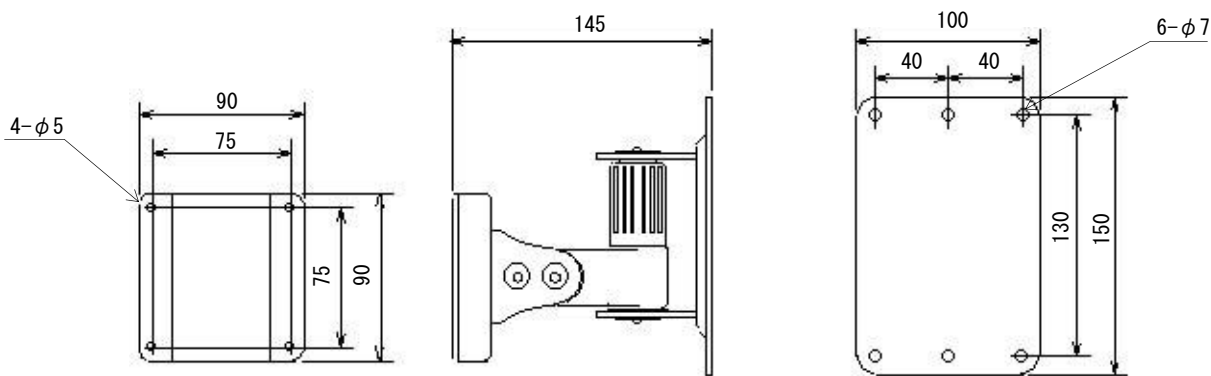

# 壁面設置用液晶ディスプレイブラケット

取付イメージ図

### ■仕様

型式	NM-KG20
傾斜角度調整	水平 180° 垂直 60°
耐過重	10Kg以内
規格	VESA 75mm 対応
材質	スチール 塗装ライトグレー
本体外形寸法	145(W)×150(H)×100(D)mm (突起物含まず)
重量	約1.5Kg
付属品	ビス類

### 外形寸法図

※製品は日本国内用ですので、国外では使用できません。

※製品改良のため外観および仕様を予告なく変更することがあります。2024. 08. 10作成版