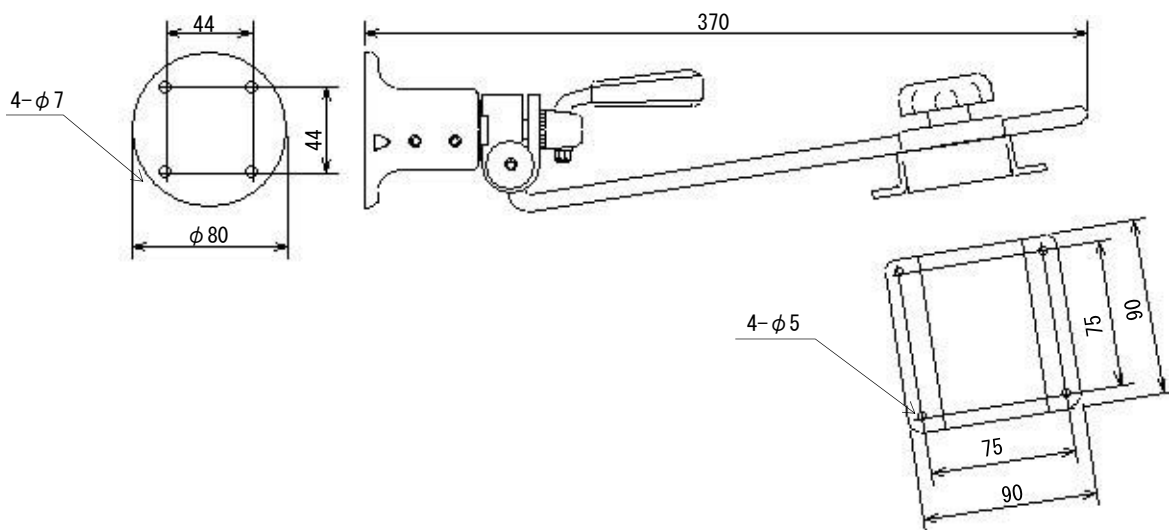

天井吊り下げ用液晶ディスプレイブラケット

取付イメージ図

NM-KG30

■仕 様

型 式	NM-KG30
傾斜角度調整	水平 360° 垂直 80°
耐過重	10Kg以内
規格	VESA 75mm 対応
材質	スチール 塗装ライトグレー
本体外形寸法	90(W)×370(H)×80(D)mm (突起物含まず)
重量	約1.5Kg
付属品	ビス類

外形寸法図

※製品は日本国内用ですので、国外では使用できません。