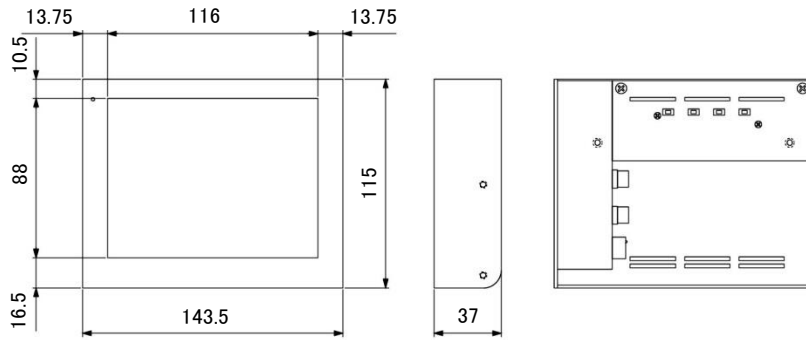

5. 6 インチ液晶ビデオモニタ (ビデオ入力専用型)

写真は角度調整付き壁掛け金具(オプション別売)使用時のものです。

NM-LCD56ELV

■仕様

型 式	NM-LCD56ELV
LCDパネル	5.6インチ TFT LCD
解像度	640×480ドット(4:3)
画面表示部寸法	112×84mm
明るさ	200cd/m ²
コントラスト	500:1
バックライト	LED 20,000時間
目測視野角	R/L:60° U:60° /D:30°
映像入力数	映像 2入力
映像入力型式	CVBS(NTSC)/PAL 自動切換
映像入力規格	1.0Vp/p VBS 75Ω
映像入力コネクタ	2入力 RCA 入力
電源	DC12V 1A
消費電力	4.6W
使用環境条件	0°C～+50°C(結露なきこと)
材質 表面仕上げ	ステンレス ヘアライン
本体外形寸法	143.5(W)×115(H)×37(D)mm(壁掛け金具未装着時) 143.5(W)×115(H)×38(D)mm(壁掛け金具装着時) 152(W)×115(H)×38(D)mm(角度調整付き壁掛け金具装着時) (本体を20度傾けた場合152(W)×121(H)×74(D)mmになります。)
角度調整付き壁掛け金具 傾斜角度	垂直 0度～20度
重量	660g
付属品	ACアダプター
オプション(別売)	角度調整付き壁掛け金具 型式 NM-KG05

※製品は日本国内用ですので、国外では使用できません。

※製品改良のため外観および仕様を予告なく変更することがあります。2022.05.10作成版

5.6インチ液晶ビデオモニタ (ビデオ入力専用型)

本体外形寸法図／NM-LCD56ELV

壁掛け金具使用時の外形寸法図

オプション(別売)

角度調整付き壁掛け金具使用時の外形寸法図

参考図

(角度調整付き壁掛け金具外形寸法)

参考図

(壁掛け金具外形寸法)

本体背面

壁掛け金具装着

角度調整付き壁掛け金具
装着時本体背面(0度)

角度調整付き壁掛け金具
装着時本体背面(20度)

オプション(別売)使用時