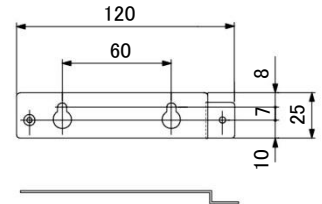

5. 6 インチ液晶ビデオモニタ (ビデオ入力専用型)

写真は角度調整付き壁掛け金具(オプション別売)使用時のものです。

NM-LCD56ELV

■仕様

型 式	NM-LCD56ELV
LCDパネル	5.6インチ TFT LCD
解像度	640×480ドット(4:3)
画面表示部寸法	112×84mm
明るさ	200cd/m ²
コントラスト	500:1
バックライト	LED 20,000時間
目測視野角	R/L:60° U:60° /D:30°
映像入力数	映像 2入力
映像入力型式	CVBS(NTSC)/PAL 自動切換
映像入力規格	1.0Vp/p VBS 75Ω
映像入力コネクタ	2入力 RCA 入力
電源	DC12V 1A
消費電力	4.6W
使用環境条件	0°C～+50°C(結露なきこと)
材質 表面仕上げ	ステンレス ヘアライン
本体外形寸法	143.5(W)×115(H)×37(D)mm(壁掛け金具未装着時) 143.5(W)×115(H)×38(D)mm(壁掛け金具装着時) 152(W)×115(H)×38(D)mm(角度調整付き壁掛け金具装着時) (本体を20度傾けた場合152(W)×121(H)×74(D)mmになります。)
角度調整付き壁掛け金具 傾斜角度	垂直 0度～20度
重量	660g
付属品	ACアダプター
オプション(別売)	角度調整付き壁掛け金具 型式 NM-KG05

※製品は日本国内用ですので、国外では使用できません。

※製品改良のため外観および仕様を予告なく変更することがあります。2022.05.10作成版

5.6インチ液晶ビデオモニタ (ビデオ入力専用型)

本体外形寸法図／NM-LCD56ELV

壁掛け金具使用時の外形寸法図

オプション(別売)

角度調整付き壁掛け金具使用時の外形寸法図

参考図

(角度調整付き壁掛け金具外形寸法)

参考図

(壁掛け金具外形寸法)

本体背面

壁掛け金具装着

角度調整付き壁掛け金具
装着時本体背面(0度)

角度調整付き壁掛け金具
装着時本体背面(20度)

オプション(別売)使用時