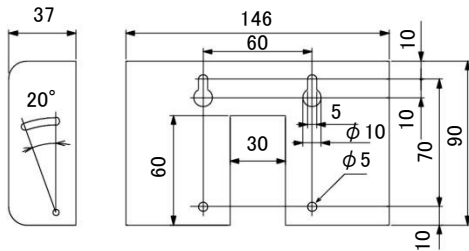

5. 6 インチ液晶ビデオモニタ (ビデオ入力専用型)

写真は角度調整付き壁掛け金具(オプション別売)使用時のものです。

NM-LCD56ELV

■仕様

型 式	NM-LCD56ELV
LCDパネル	5.6インチ TFT LCD
解像度	640×480ドット(4:3)
画面表示部寸法	112×84mm
明るさ	200cd/m ²
コントラスト	500:1
バックライト	LED 20,000時間
目測視野角	R/L:60° U:60° /D:30°
映像入力数	映像 2入力
映像入力型式	CVBS(NTSC)/PAL 自動切換
映像入力規格	1.0Vp/p VBS 75Ω
映像入力コネクタ	2入力 RCA 入力
電源	DC12V 1A
消費電力	4.6W
使用環境条件	0°C～+50°C(結露なきこと)
材質 表面仕上げ	ステンレス ヘアライン
本体外形寸法	143.5(W)×115(H)×37(D)mm(壁掛け金具未装着時) 143.5(W)×115(H)×38(D)mm(壁掛け金具装着時) 152(W)×115(H)×38(D)mm(角度調整付き壁掛け金具装着時) (本体を20度傾けた場合152(W)×121(H)×74(D)mmになります。)
角度調整付き壁掛け金具 傾斜角度	垂直 0度～20度
重量	660g
付属品	ACアダプター
オプション(別売)	角度調整付き壁掛け金具 型式 NM-KG05

※製品は日本国内用ですので、国外では使用できません。

※製品改良のため外観および仕様を予告なく変更することがあります。2022.05.10作成版

5.6インチ液晶ビデオモニタ (ビデオ入力専用型)

本体外形寸法図／NM-LCD56ELV

壁掛け金具使用時の外形寸法図

オプション(別売)

角度調整付き壁掛け金具使用時の外形寸法図

参考図

(角度調整付き壁掛け金具外形寸法)

参考図

(壁掛け金具外形寸法)

本体背面

壁掛け金具装着

角度調整付き壁掛け金具
装着時本体背面(0度)

角度調整付き壁掛け金具
装着時本体背面(20度)

オプション(別売)使用時