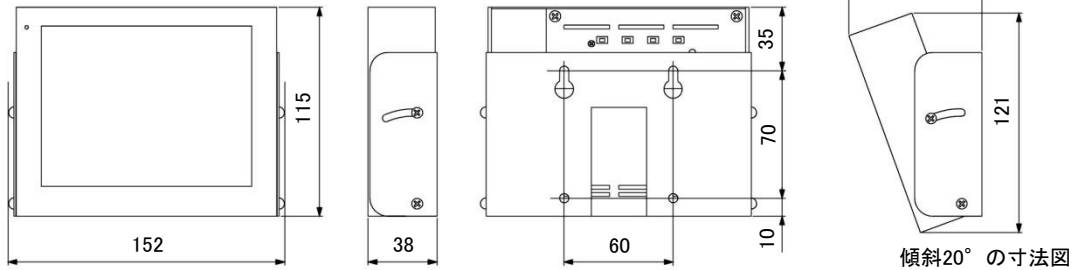

5. 6 インチ液晶ビデオモニタ (ビデオ入力専用型)

写真は角度調整付き壁掛け金具(オプション別売)使用時のものです。

NM-LCD56ELV

■仕様

型 式	NM-LCD56ELV
LCDパネル	5.6インチ TFT LCD
解像度	640×480ドット(4:3)
画面表示部寸法	112×84mm
明るさ	200cd/m ²
コントラスト	500:1
バックライト	LED 20,000時間
目測視野角	R/L:60° U:60° /D:30°
映像入力数	映像 2入力
映像入力型式	CVBS(NTSC)/PAL 自動切換
映像入力規格	1.0Vp/p VBS 75Ω
映像入力コネクタ	2入力 RCA 入力
電源	DC12V 1A
消費電力	4.6W
使用環境条件	0°C～+50°C(結露なきこと)
材質 表面仕上げ	ステンレス ヘアライン
本体外形寸法	143.5(W)×115(H)×37(D)mm(壁掛け金具未装着時) 143.5(W)×115(H)×38(D)mm(壁掛け金具装着時) 152(W)×115(H)×38(D)mm(角度調整付き壁掛け金具装着時) (本体を20度傾けた場合152(W)×121(H)×74(D)mmになります。)
角度調整付き壁掛け金具 傾斜角度	垂直 0度～20度
重量	660g
付属品	ACアダプター
オプション(別売)	角度調整付き壁掛け金具 型式 NM-KG05

※製品は日本国内用ですので、国外では使用できません。

※製品改良のため外観および仕様を予告なく変更することがあります。2022.05.10作成版

5.6インチ液晶ビデオモニタ (ビデオ入力専用型)

本体外形寸法図／NM-LCD56ELV

壁掛け金具使用時の外形寸法図

オプション(別売)

角度調整付き壁掛け金具使用時の外形寸法図

参考図

(角度調整付き壁掛け金具外形寸法)

参考図

(壁掛け金具外形寸法)

本体背面

壁掛け金具装着

角度調整付き壁掛け金具
装着時本体背面(0度)

角度調整付き壁掛け金具
装着時本体背面(20度)

オプション(別売)使用時