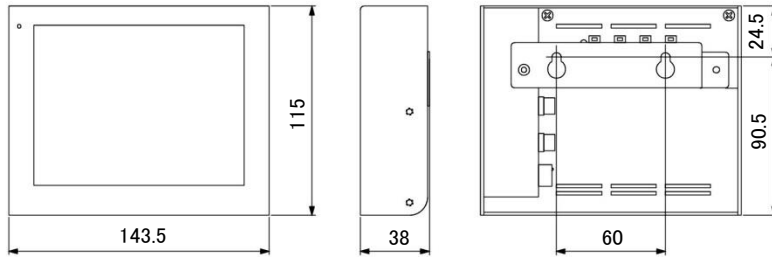

5. 6 インチ液晶ビデオモニタ (ビデオ入力専用型)

写真は角度調整付き壁掛け金具(オプション別売)使用時のものです。

NM-LCD56ELV

■仕様

型 式	NM-LCD56ELV
LCDパネル	5.6インチ TFT LCD
解像度	640×480ドット(4:3)
画面表示部寸法	112×84mm
明るさ	200cd/m ²
コントラスト	500:1
バックライト	LED 20,000時間
目測視野角	R/L:60° U:60° /D:30°
映像入力数	映像 2入力
映像入力型式	CVBS(NTSC)/PAL 自動切換
映像入力規格	1.0Vp/p VBS 75Ω
映像入力コネクタ	2入力 RCA 入力
電源	DC12V 1A
消費電力	4.6W
使用環境条件	0°C～+50°C(結露なきこと)
材質 表面仕上げ	ステンレス ヘアライン
本体外形寸法	143.5(W)×115(H)×37(D)mm(壁掛け金具未装着時) 143.5(W)×115(H)×38(D)mm(壁掛け金具装着時) 152(W)×115(H)×38(D)mm(角度調整付き壁掛け金具装着時) (本体を20度傾けた場合152(W)×121(H)×74(D)mmになります。)
角度調整付き壁掛け金具 傾斜角度	垂直 0度～20度
重量	660g
付属品	ACアダプター
オプション(別売)	角度調整付き壁掛け金具 型式 NM-KG05

※製品は日本国内用ですので、国外では使用できません。

※製品改良のため外観および仕様を予告なく変更することがあります。2022.05.10作成版

5.6インチ液晶ビデオモニタ (ビデオ入力専用型)

本体外形寸法図／NM-LCD56ELV

壁掛け金具使用時の外形寸法図

オプション(別売)

角度調整付き壁掛け金具使用時の外形寸法図

参考図

(角度調整付き壁掛け金具外形寸法)

参考図

(壁掛け金具外形寸法)

本体背面

壁掛け金具装着

角度調整付き壁掛け金具
装着時本体背面(0度)

角度調整付き壁掛け金具
装着時本体背面(20度)

オプション(別売)使用時