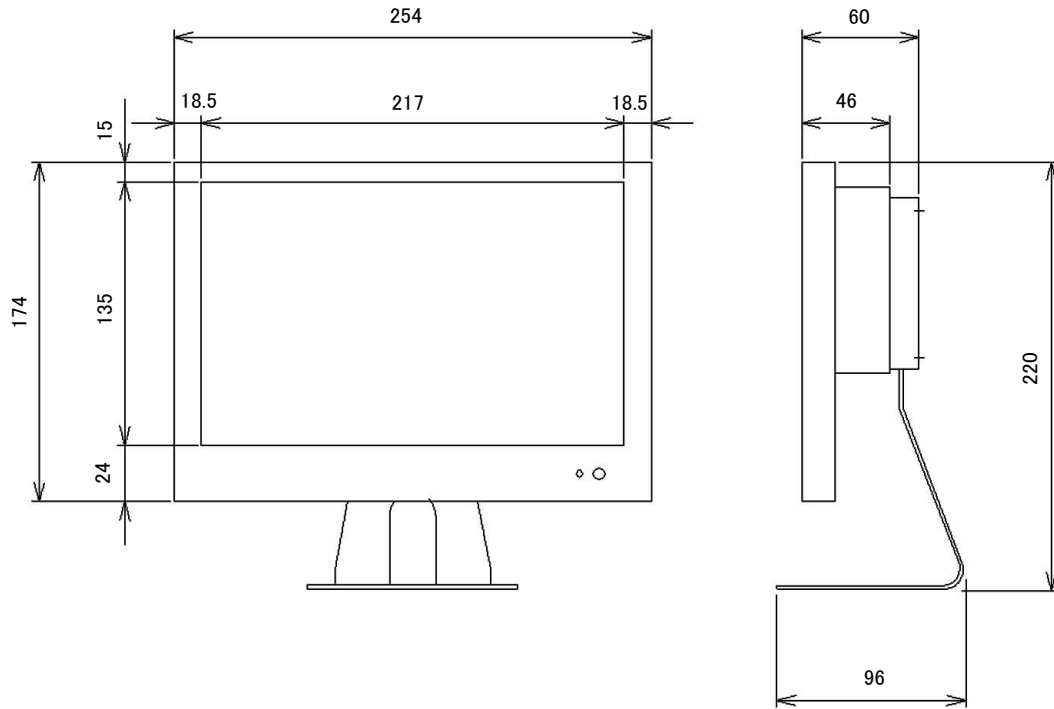

## NM-LCDW101A

■仕様

型式	NM-LCDW101A
LCDパネル	10.1インチ TFT LCD
解像度	1280×800ドット(16:10)
画面表示部寸法	216.5×135mm
明るさ	350cd/m <sup>2</sup>
コントラスト	800:1
表示色	16.2M
バックライト	LED 15,000時間
目測視野角	R/L: 85° U/D: 85°
映像入力型式	CVBS(NTSC)/PAL 自動切換
映像入力規格	1.0Vp/p VBS 75Ω
音声入力規格	モノラル -10~-20dB
HD入力型式	HDMI (HDMI規格準拠)
HD入力コネクタ	Full HD(HDMIコネクタ)
パソコン入力型式	アナログ RGB
パソコン入力コネクタ	VGA (D-Sub15P)
映像入力コネクタ	1入力 BNC 入力
音声入力コネクタ	単極ミニジャック 入力
モニタスピーカ	スピーカ内蔵(約1W)
電源	DC12V 5A
消費電力	9W
使用環境条件	0°C~+40°C(結露なきこと)
取付規格	VESA規格(75mm×75mm)
本体外形寸法	254(W)×174(H)×46(D)mm
重量	1.6Kg
付属品	ACアダプタ リモコン VGAケーブル

# 10. 1インチ液晶ワイドビデオモニタ (ビデオPC対応型)

外形寸法図/NM-LCDW101A

外形写真