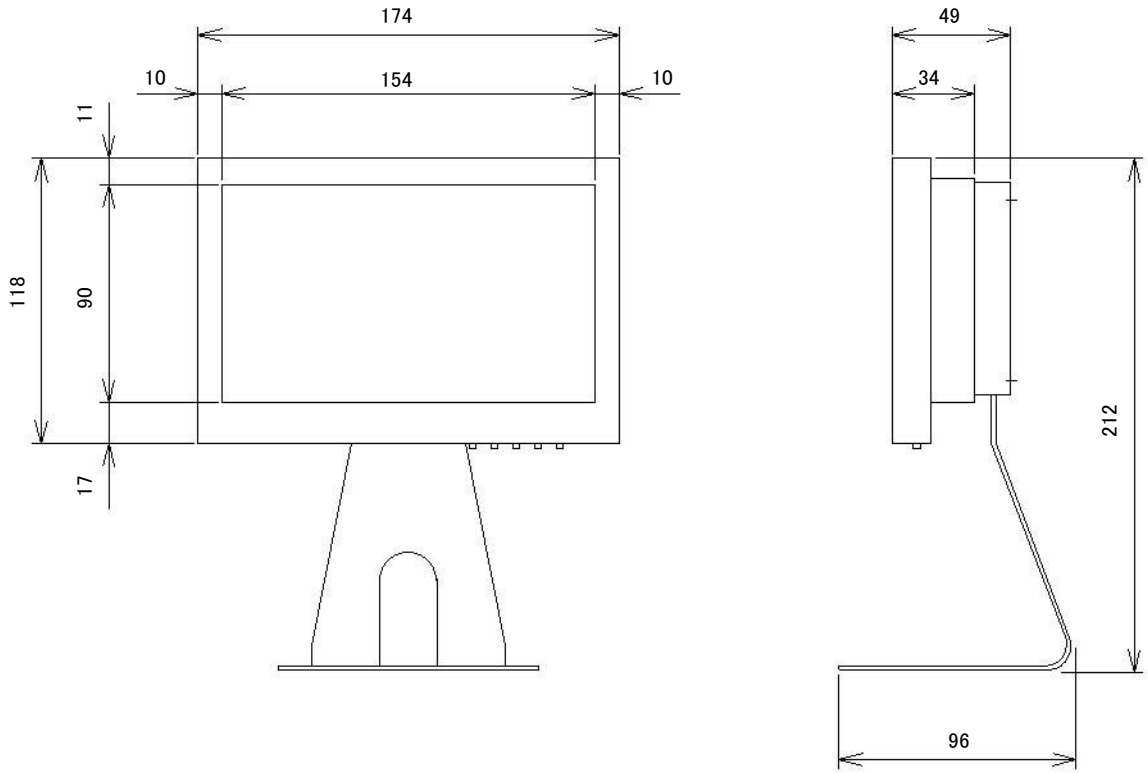

### ■仕様

型式	NM-LCDWB70-L
LCDパネル	7インチ IPS方式 LCD
解像度	1024×600ドット (16:10)
明るさ	400cd/m <sup>2</sup>
コントラスト	400:1
表示色	16.7M
バックライト	LED 30,000時間
目測視野角	R/L: 65° U: 50 D: 30°
映像入力型式	CVBS(NTSC)/PAL 自動切換
映像入力規格	1.0Vp/p VBS 75Ω
AV音声入力規格	モノラル -10~-20dB L、Rミックスされます
HD入力型式	HDMI (HDMI規格準拠)
HD入力コネクタ	HDMI (HDMIコネクタ)
パソコン入力型式	アナログ RGB
パソコン入力コネクタ	VGA (D-Sub15P)
映像入力コネクタ	2入力 RCAピン入力 : BNC入力 (音声入力はサポートしていません)
音声入力コネクタ	1入力 RCAピン入力 (L、R)
モニタスピーカ	スピーカ内蔵 (約1W)
電源	DC12V 2A
消費電力	6W
使用環境条件	0°C~+40°C (結露なきこと)
取付規格	VESA規格 (75mm×75mm)
本体外形寸法	174(W)×118(H)×34(D)mm
重量	総重量 1.0Kg (スタンド重量370g)
付属品	ACアダプタ VGAケーブル

# 7インチ液晶ワイドビデオモニタ (ビデオPC対応型)

外形寸法図/NM-LCDWB70-L

外形写真

※オプション

BNC L型プラグ

RCA L型プラグ

HDMI L型プラグ