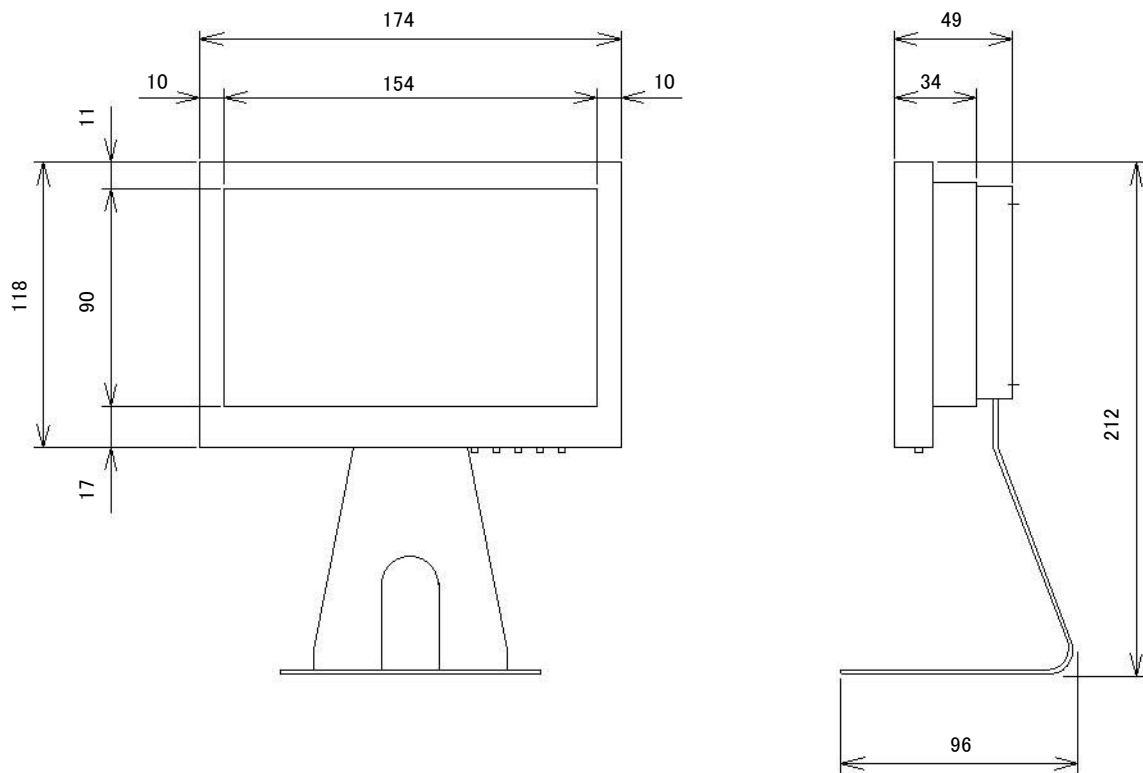

7インチ液晶ワイドビデオモニタ (ビデオPC対応型)

【HDMI規格準拠】

NM-LCDWB70M

■仕様

型式	NM-LCDWB70M
LCDパネル	7インチ IPS方式 LCD
解像度	1024×600ドット (16:10)
明るさ	400cd/m ²
コントラスト	400:1
表示色	16.7M
バックライト	LED 30,000時間
目測視野角	R/L:65° U:50 D:30°
映像入力型式	CVBS(NTSC)/PAL 自動切換
映像入力規格	1.0Vp/p VBS 75Ω
AV音声入力規格	モノラル -10~-20dB L、Rミックスされます
HD入力型式	HDMI (HDMI規格準拠)
HD入力コネクタ	HDMI (HDMIコネクタ)
パソコン入力型式	アナログ RGB
パソコン入力コネクタ	VGA (D-Sub15P)
映像入力コネクタ	2入力 RCAピン入力 : BNC入力(音声入力はサポートしていません)
音声入力コネクタ	1入力 RCAピン入力(L、R)
モニタスピーカ	スピーカ内蔵(約1W)
電源	DC12V 2A
消費電力	6W
使用環境条件	0°C~+40°C(結露なきこと)
取付規格	VESA規格(75mm×75mm)
本体外形寸法	174(W)×118(H)×34(D)mm
重量	1.0Kg
付属品	ACアダプタ VGAケーブル

※製品は日本国内用ですので、国外では使用できません。

※製品改良のため外観および仕様を予告なく変更することがあります。2024.08.10作成版

7インチ液晶ワイドビデオモニタ (ビデオPC対応型)

外形寸法図/NM-LCDWB70M

外形写真

※オプション

BNC L型プラグ

RCA L型プラグ