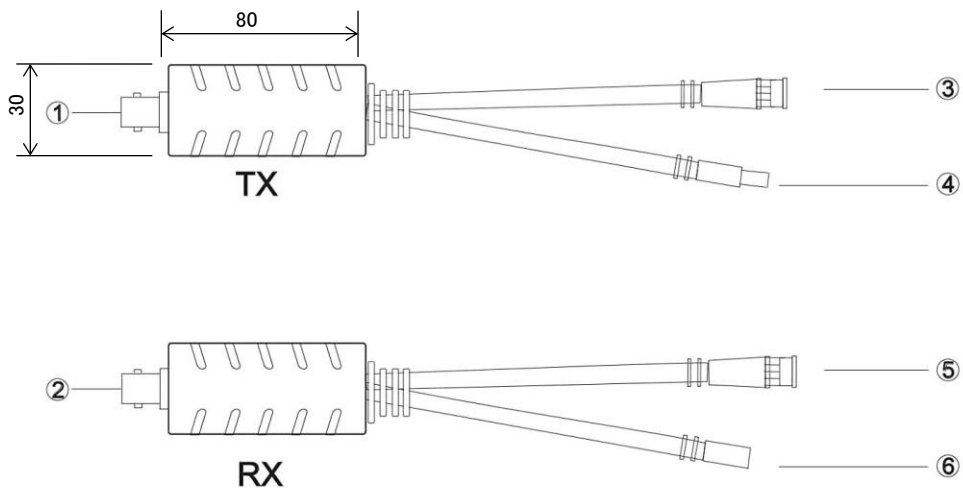

1チャンネル・同軸多重ユニット

NM-PV301-HD1

■仕様

型式	NM-PV301-HD1
伝送信号	1チャンネル
HDビデオ伝送距離	720p/1080p : 400m(最大)
電力伝送距離	入力電圧 DC24V 出力電圧 DC12V 0.5A/6W (約 100mまで) 出力電圧 DC12V 0.33A/4W (約 100m~200mまで) 出力電圧 DC12V 0.25A/3W (約 200m~400mまで)
ビデオ伝送	AHD、HDCVI、HDTV、CVBS(NTSC) 信号
伝送ケーブル	同軸ケーブル (RG-59以上品質、5C-2V使用奨励)
インピーダンス	75Ω
使用環境条件	0°C~+50°C(結露なきこと)
本体外形寸法	80(W)×24(H)×30(D)mm
電源	DC24V 1A
重量	約130g
付属品	ACアダプタ DC24V 1A

※製品は日本国内用ですので、国外では使用できません。

※製品改良のため外観および仕様を予告なく変更することがあります。2022.05.10作成版

1チャンネル・同軸多重ユニット

外形寸法図／NM-PV301-HD1

NO	コネクタ	説明
①	BNC-F	PV重畳出力
②	BNC-F	PV重畳入力
③	BNC-M	HD映像入力
④	DCプラグ	DC12V出力
⑤	BNC-M	HD映像出力
⑥	DCジャック	DC24V～36V入力

システム構成例