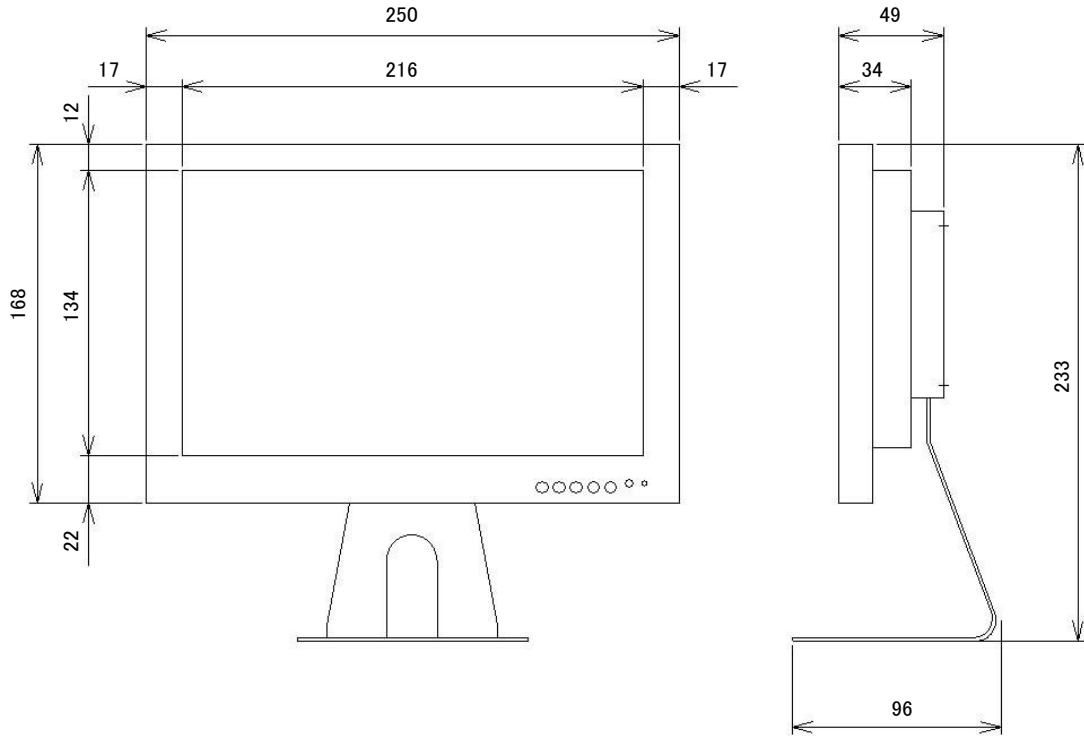

10. 1インチ液晶ワイドビデオモニタ (ビデオPC対応型)

【HDMI規格準拠】

NM-LCDWB101M

■仕様

型式	NM-LCDWB101M
LCDパネル	10.1インチ IPS方式 LCD
解像度	1280×800ドット (16:10)
明るさ	400cd/m ²
コントラスト	500:1
表示色	16.7M
バックライト	LED 30,000時間
目測視野角	R/L:65° U/D:65°
映像入力型式	CVBS(NTSC)/PAL 自動切換
映像入力規格	1.0Vp/p VBS 75Ω
音声入力規格	ステレオ -10~-20dB
音声出力規格	ステレオ -20dB/10KΩ
HD入力型式	HDMI (HDMI規格準拠)
HD入力コネクタ	HDMI (HDMIコネクタ)
パソコン入力型式	アナログ RGB
パソコン入力コネクタ	VGA (D-Sub15P)
映像入力コネクタ	2入力 RCAピン入力 : BNC入力(音声入力はサポートしていません)
音声入力コネクタ	2入力 RCAピン入力(L、R) : 複式ミニジャック入力
音声出力コネクタ	1出力 複式ミニジャック出力
モニタスピーカ	スピーカ内蔵(約1W×2)
電源	DC12V 2A
消費電力	8W
使用環境条件	0°C~+40°C(結露なきこと)
取付規格	VESA規格(75mm×75mm)
本体外形寸法	250(W)×168(H)×34(D)mm
重量	1.3Kg
付属品	ACアダプタ VGAケーブル

※製品は日本国内用ですので、国外では使用できません。

※製品改良のため外観および仕様を予告なく変更することがあります。2024.08.10作成版

10. 1インチ液晶ワイドビデオモニタ (ビデオPC対応型)

外形寸法図/NM-LCDWB101M

外形写真

※オプション

BNC L型プラグ

RCA L型プラグ